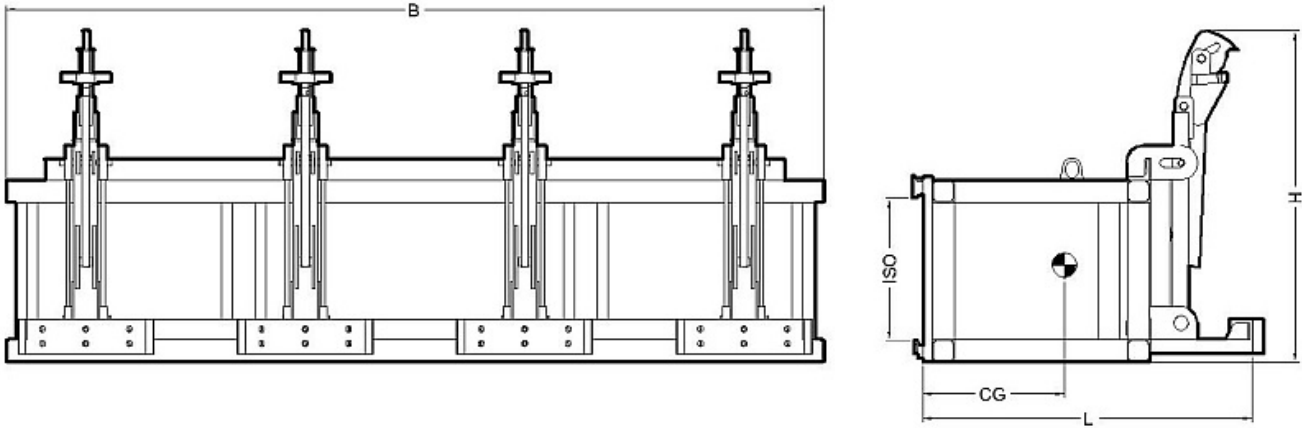

Model: PM-B

NL	4 Vatenklem - FEM	Stalen vaten
FR	Pince a 4 Futs - FEM	Futs en acier
EN	4 Barrel clamp - FEM	Steel Drums
DE	4 Fassklemme - FEM	Stahlfässer

Mod nr	# Vaten st	Cap. Q Kg	B mm	L mm	H mm	CG mm	Gewicht kg	FEM / ISO
PM200B004	4	2000	2200	860	1000	472	395	2